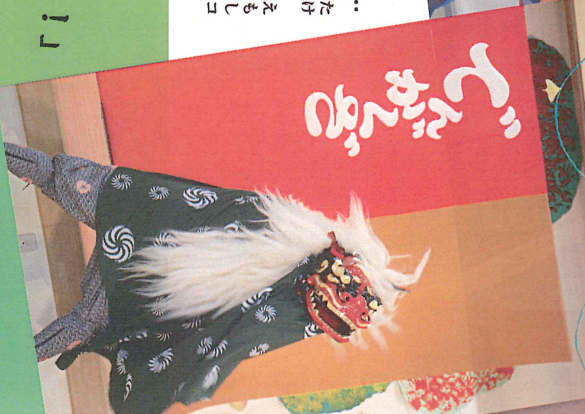

# 田楽座

あ ま

つ り

産 直 便

歌舞劇団 田楽座 とは...  
ついお手拍子をしたり、粋な掛け声を入れたくなる...そんな風にほんのお祭り舞台をお届けしています。  
お祭りの音楽は年齢も性別も国籍すらも越えてしまおう力を持っています。子ども達はもちろんお母さんもお父さんもみんなで体感しても公演、活動の幅を広げていきます。

オマツリサンチヨクビン

お祭りの声

観ていた子ども達は  
太鼓の音が「心が震えた!!」  
「のどがビリビリする」  
などと色々表現してくれました。

「とりさし舞」では追うように逃げつつ天井を見上げていた子どももいて、感動している姿に感動しました。

お獅子が頭をき、  
囃しめるか心配ら  
手つた子が自ら  
を嬉しくなりました。